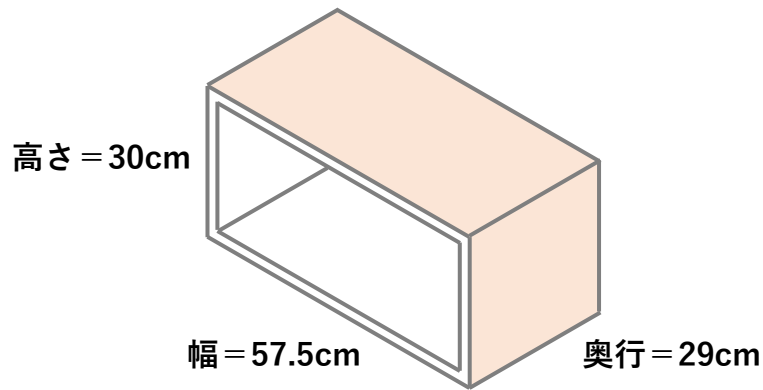

マルシェボックス

ご自身で制作したクラフト品などを展示・委託販売できる、りんごの木箱でできたレンタルボックスです。ご自身の手仕事を発表したい方、技術を活かした小商いをしたい方と、Qs ANOTHER HOUSEに訪れた方々との小さな交流拠点です。

マルシェボックス利用ガイド

※寸法は内法です。また、多少異なる場合があります。

■ 料金

初期登録費用：2200円

利用料金：3300円／月（ひと箱あたり）

※日割り計算はできません。